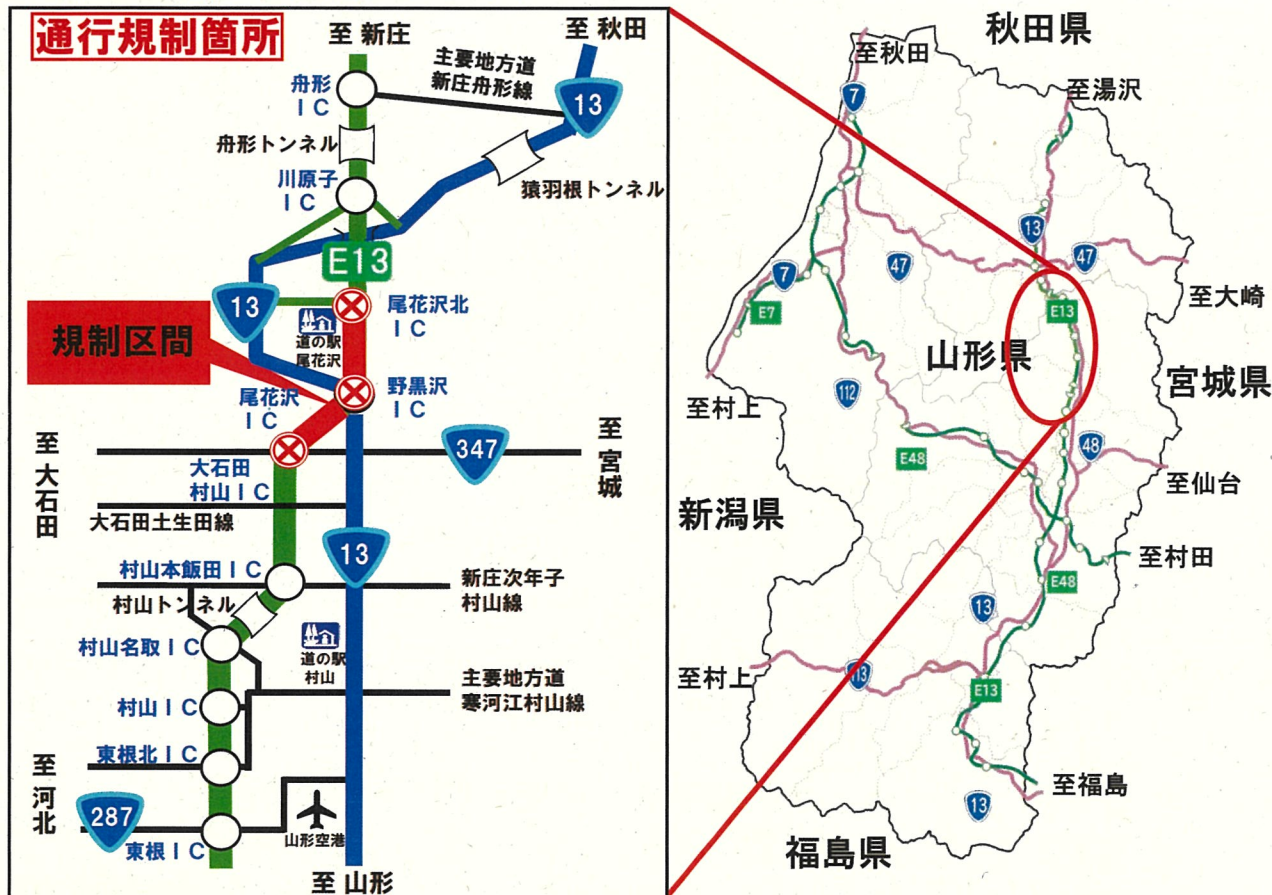

E13**東北中央自動車道（尾花沢IC⇔尾花沢北IC）****維持補修工事による夜間通行止のお知らせ**

東北中央自動車道（尾花沢IC⇔尾花沢北IC）において、維持補修工事のため**夜間通行止**を行います。

ご理解とご協力をお願いします。

規制場所	尾花沢IC ⇔ 尾花沢北IC L=6.4km
規制内容	夜間通行止
規制期間	令和6年7月1日(月)～令和6年7月5日(金) ※気象状況等により変更となる場合があります ※予備日 令和6年7月6日(土)
規制時間	日毎 21時00分 から 翌朝6時00分 まで
迂回路	国道13号をご利用下さい

◎お問い合わせは

国土交通省山形河川国道事務所 道路管理第一課 TEL 023-688-8943 (規制関係)

〃 尾花沢国道維持出張所 TEL 0237-23-2521 (工事関係)

日本道路交通情報センター (山形情報) TEL 050-3369-6606

規制情報は携帯電話の下記サイトからもご覧になれます。

<http://keitai.thr.mlit.go.jp/yamagata/>