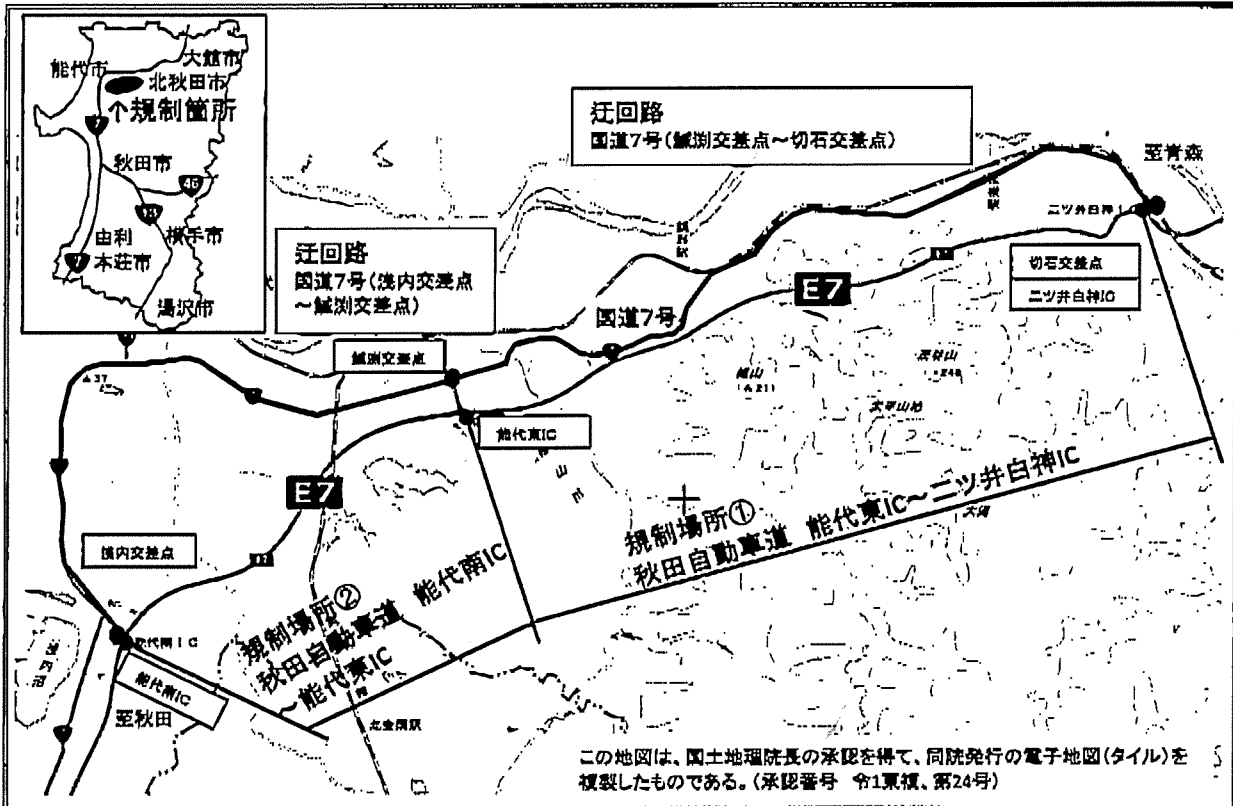

E7 秋田自動車道 能代南 I C ~ ニツ井白神 I C 上り車線の通行止めのお知らせ

E7 秋田自動車道 能代南IC~ニツ井白神ICにおいて、事故損傷による
損傷復旧工事のため上り車線の通行止めを行います。

道路利用者の皆様には大変ご迷惑をおかけ致しますが、ご理解とご協力をお
願い致します。

1. 規制場所 **E7** 秋田自動車道 能代南IC~ニツ井白神IC
2. 規制内容 上り車線 (秋田方面に向かう車線) の通行止め
※緊急車両 (救急車等) のみ通行可能です。
ただし、現地誘導員の指示に従うこと。
3. 規制日 令和3年2月25日(木)
規制場所① (能代東IC~ニツ井白神IC) 9:00~12:00
規制場所② (能代南IC~能代東IC) 13:30~16:30
※天候等により延期の可能性がございます
4. 迂回路 国道7号をご利用ください。